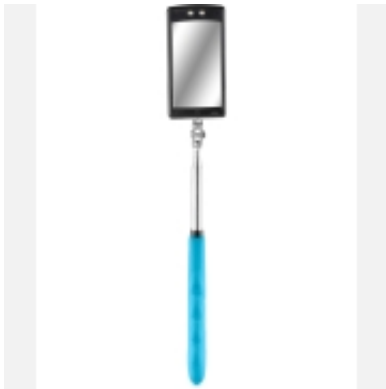

Link do produktu: <https://sklep.cemhurt.com.pl/corona-lusterko-inspekcyjne-prostokatne-z-dioda-80x50mm-c0479-p-1306.html>

Corona lusterko inspekcyjne prostokątne z diodą 80x50mm C0479

Cena brutto	24,50 zł
Cena netto	19,92 zł
Dostępność	Dostępny
Czas wysyłki	1 - 3 dni roboczych
Numer katalogowy	C0479
Kod producenta	C0479
Kod EAN	5906741604796
Producent	Corona / Richmann

Opis produktu

CORONA lusterko inspekcyjne prostokątne z diodą

Prostokątne teleskopowe lusterko inspekcyjne z podświetleniem LED o wymiarach 80 x 50 mm. Lusterko wysuwa się teleskopowo w zakresie 28 - 87 cm. Wyposażone w dwie diody LED zasilanym dwiema bateriami CR2032 (załączone). Umieszczone na przegubie pozwalającym na szerszy zakres regulacji kąta. Lustro z podświetleniem LED umożliwia wgląd w trudnodostępnych i zaciemnionych miejscach. Ergonomiczna antypoślizgowa rączką z tworzywa.

DANE TECHNICZNE:

Typ: Lusterko inspekcyjne LED

Wymiary lustra [mm]: 50 x 50

Rodzaj światła: LED

Zasilanie: 2 x CR2032 (załączone)

Minimalna długość [mm]: 280

Maksymalna długość [mm]: 870

Waga [g]: 95