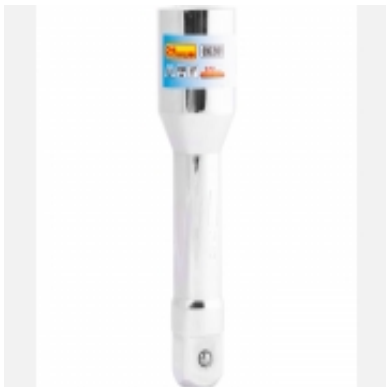

Link do produktu: <https://sklep.cemhurt.com.pl/corona-przedluzka-1-400mm-c6401-p-578.html>

Corona przedłużka 1" 400mm C6401

| | |
|------------------|----------------------------|
| Cena brutto | 89,06 zł |
| Cena netto | 72,41 zł |
| Dostępność | Dostępny |
| Czas wysyłki | 1 - 3 dni roboczych |
| Numer katalogowy | C6401 |
| Kod producenta | C6401 |
| Kod EAN | 5906741664011 |
| Producent | Corona / Richmann |

Opis produktu

Corona przedłużka 1" x 400mm

Do stosowania ze wszystkimi rodzajami grzechotek oraz pokręteł.

Pozwala na pokręcanie za pomocą grzechotki w trudnodostępnych miejscach.

Wykonana ze stali chromowo-wanadowej (CR-V) zastosowany chrom gwarantuje odporność stali na korozję, utlenianie, ścieranie i dużą wytrzymałość w wysokiej temperaturze, zaś dodatek wanadu również wpływa na odporność na działanie wysokich temperatur oraz nieuleganie deformacjom.

Umieszczona na zawieszce z oczkiem do zawieszenia na haku.

Przedłużka została poddana polerowaniu, co ułatwia utrzymanie jej w czystości oraz ochronę przed korozją.

DANE TECHNICZNE:

Typ: Przedłużka

Rozmiar: 1"

Stal: chromowo-wanadowa (CR-V)

Ilość sztuk w zestawie: 1

nr.kat.: C6401

(j)