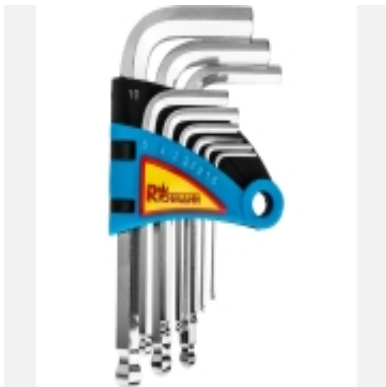

Link do produktu: <https://sklep.cemhurt.com.pl/corona-zestaw-kluczy-imbusowych-hex-krotkie-15-10mm-c6611-p-1028.html>

#### **CORONA zestaw kluczy imbusowych**

Zestaw 9 szt. kluczy trzpieniowych imbusowych, krótkich z kulką w rozmiarach od 1,5 do 10 mm.

Komplet opisany z podziałką metryczną.

Zakończona kulka pozwala na użytkowanie kluczy pod delikatnym odchyleniem.

Produkt wysokiej jakości, wykonany ze stali chromowo-wanadowej (CR-V) zastosowany chrom gwarantuje odporność stali na korozję, utlenianie, ścieranie i dużą wytrzymałość w wysokiej temperaturze, zaś dodatek wanadu również dodatkowo wpływa na odporność na działanie wysokich temperatur oraz nieuleganie deformacjom.

#### **DANE TECHNICZNE:**

Rodzaj klucza: sześciokątny (HEX), krótki

Stal: chromowo-wanadowa (CR-V)

Ilość sztuk w zestawie: 9

Rozmiary: 1.5, 2, 2.5, 3, 4, 5, 6, 8, 10 mm

Waga: 245 g

Waga z opakowaniem: 272 g