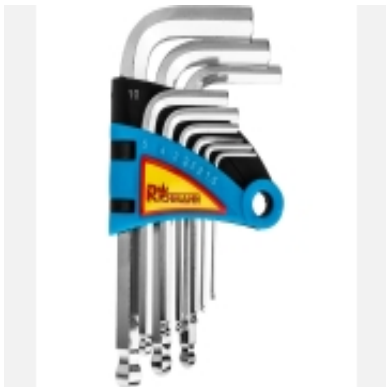

Link do produktu: <https://sklep.cemhurt.com.pl/corona-zestaw-kluczy-imbusowych-hex-krotkie-15-10mm-c6611-p-1028.html>

Corona zestaw kluczy imbusowych HEX krótkie 1.5-10mm C6611

Cena brutto	14,45 zł
Cena netto	11,75 zł
Dostępność	Dostępny
Czas wysyłki	1 - 3 dni roboczych
Numer katalogowy	C6611
Kod producenta	C6611
Kod EAN	5906741666114
Producent	Corona / Richmann

Opis produktu

CORONA zestaw kluczy imbusowych

Zestaw 9 szt. kluczy trzpieniowych imbusowych, krótkich z kulką w rozmiarach od 1,5 do 10 mm.

Komplet opisany z podziałką metryczną.

Zakończona kulka pozwala na użytkowanie kluczy pod delikatnym odchyleniem.

Produkt wysokiej jakości, wykonany ze stali chromowo-wanadowej (CR-V) zastosowany chrom gwarantuje odporność stali na korozję, utlenianie, ścieranie i dużą wytrzymałość w wysokiej temperaturze, zaś dodatek wanadu również dodatkowo wpływa na odporność na działanie wysokich temperatur oraz nieuleganie deformacjom.

Stal: chromowo-wanadowa (CR-V)

Ilość sztuk w zestawie: 9

Rozmiary: 1.5, 2, 2.5, 3, 4, 5, 6, 8, 10 mm

Waga: 245 g

Waga z opakowaniem: 272 g

Wymiary (wys. x szer.): 120 x 65 mm

Wymiary opakowania (wys. x szer.): 220 x 110 mm